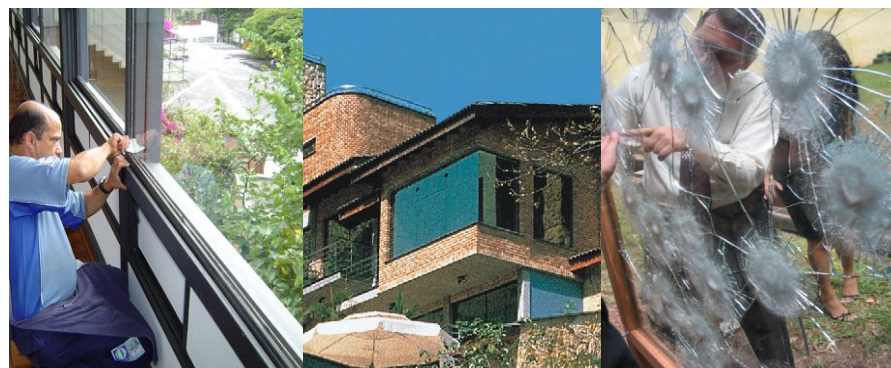

INSULFILM™

Filme de alta performance para vidros

INSULFILM™ é eficaz para conforto térmico, segurança, estética e decoração. Protege da ação solar, do estresse, de acidentes, do vandalismo e da marginalidade.

INSULFILM™ melhora a performance das áreas envidraçadas. Utilizado para climatização, laminação, blindagem, composição de ambientes e jateamento do vidro.

INSULFILM™ climatiza, lamina e blinda o vidro para o conforto, bem-estar, segurança e economia.